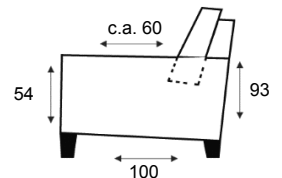

# ELEGANZA

LOVESEAT  
LS X

1,5-ZITS ARM LINKS | RECHTS  
1,5 X L/R

1,5-ZITS ZONDER ARMEN  
1,5 X ZA

FAUTEUIL  
1 ALR

1-ZITS ARM LI | RE  
1 L/R

1-ZITS ZONDER ARMEN  
1 ZA

1-ZITS MET EILAND LI | RE  
1-ZITS MET EILAND LI/RE

LONGCHAIR LI | RE  
LONGCHAIR LI/RE

HOEKELEMENT  
HOEKELEMENT

HOCKER  
HOCKER 60X106

HOCKER  
HOCKER 83X106

SIERKUSSEN  
SIERKUSSEN 60X30

SIERKUSSEN  
SIERKUSSEN 60X60

ALTIJD **IN**.CLUSIEF

TOONZAAL-  
MODEL  
4 WEKEN