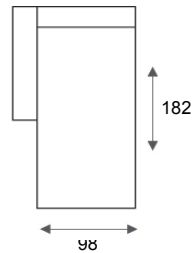

# ELEGANZA

LOVESEAT  
LS X

1,5-ZITS ARM LINKS | RECHTS  
1,5 X L/R

1,5-ZITS ZONDER ARMEN  
1,5 X ZA

FAUTEUIL  
1 ALR

1-ZITS ARM LI | RE  
1 L/R

1-ZITS ZONDER ARMEN  
1 ZA

1-ZITS MET EILAND LI | RE  
1-ZITS MET EILAND LI/RE

LONGCHAIR LI | RE  
LONGCHAIR LI/RE

HOEKELEMENT  
HOEKELEMENT

HOCKER  
HOCKER 60X106

HOCKER  
HOCKER 83X106

SIERKUSSEN  
SIERKUSSEN 60X30

SIERKUSSEN  
SIERKUSSEN 60X60

ALTIJD **IN**.CLUSIEF

TOONZAAL-  
MODEL  
4 WEKEN