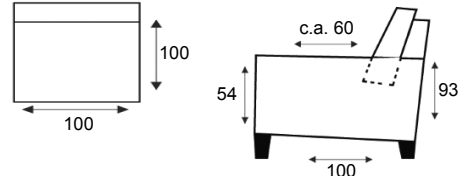

**2,5-ZITS ARM LINKS | RECHTS**  
2,5 AL/AR

**2,5-ZITS ZONDER ARMEN**  
2,5 ZA

**2-ZITSBANK**  
2 ALR

**2-ZITS ARM LINKS | RECHTS**  
2 AL/AR

**2-ZITS ZONDER ARMEN**  
2 ZA

**LOVESEAT BREED**  
LS XL

**1,5-ZITS BREED ARM LINKS | RECHTS**  
1,5 XL L/R

**1,5-ZITS BREED ZONDER ARMEN**  
1,5 XL ZA

ALTIJD **IN**.CLUSIEF

TOONZAALMODEL  
4 WEKEN

LEVERBAAR MET  
BIJPASSENDE  
SIERKUSSENS

KEUZE UIT DE VELE  
STOFFEN VAN DE  
IN.HOUSE COLLECTIE

GEZINS-  
VRIENDELIJK